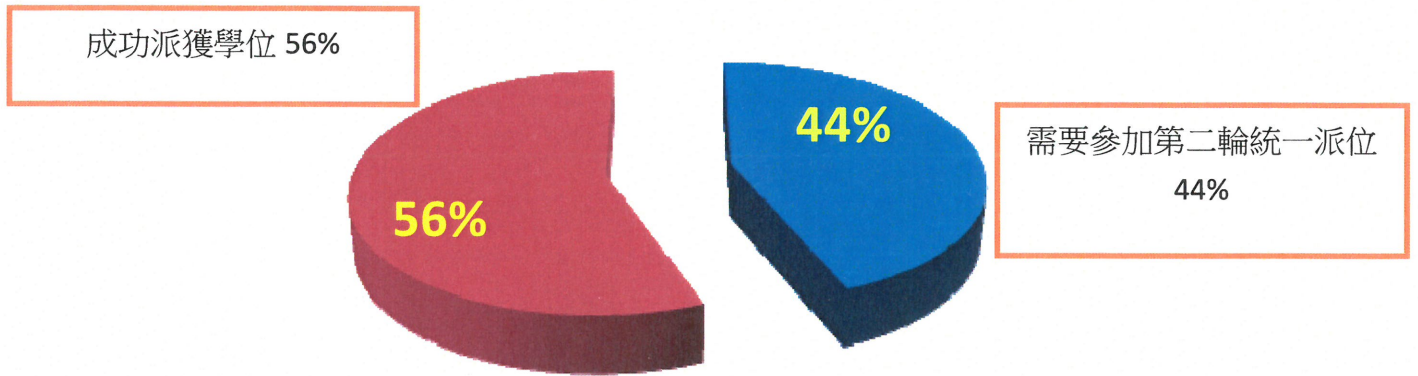

# 小一入學派位結果統計

(一) 2014-2015 年度小一入學自行分配學位成功派位結果百分比。

(二) 2014-2015 年度小一入學統一派位，獲派志願的百分比。

(三) 畢業生獲派學校名稱 (排名不分先後)

天水圍循道衛理小學  
香港普通話研習社科技創意小學  
金巴侖長老會耀道小學  
樂善堂梁銶鋸學校 (分校)  
宣道會葉紹蔭紀念小學  
十八鄉鄉事委員會公益社小學  
元朗商會小學  
南元朗官立小學  
元朗公立中學校友會小學