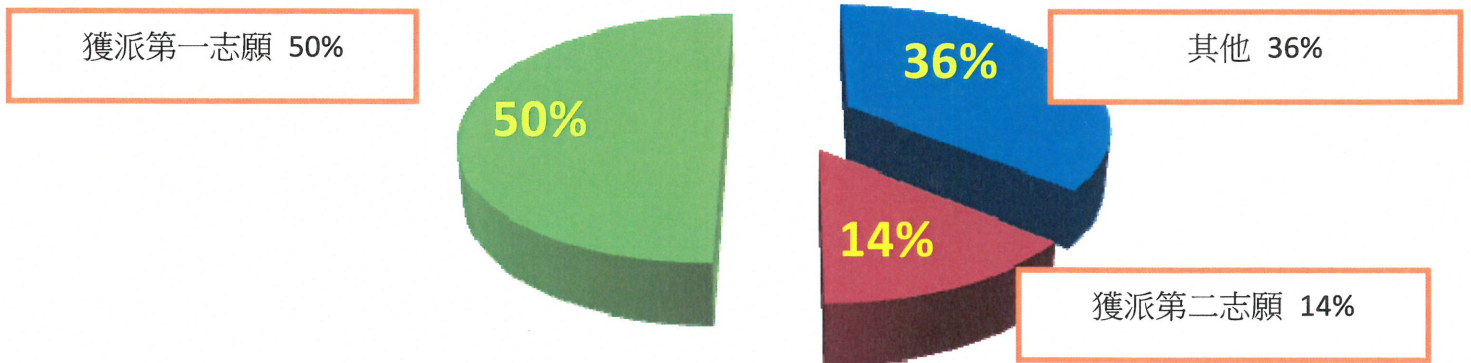

# 小一入學派位結果統計

(一) 2014-2015 年度小一入學自行分配學位成功派位結果百分比。

(二) 2014-2015 年度小一入學統一派位，獲派志願的百分比。

(三) 畢業生獲派學校名稱 (排名不分先後)

天水圍循道衛理小學  
香港普通話研習社科技創意小學  
金巴侖長老會耀道小學  
樂善堂梁銶鋸學校 (分校)  
宣道會葉紹蔭紀念小學  
十八鄉鄉事委員會公益社小學  
元朗商會小學  
南元朗官立小學  
元朗公立中學校友會小學