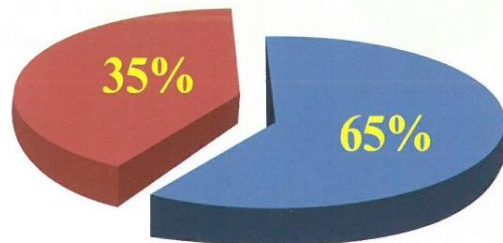

2016-2017年度小一入學自行分配學位成功派位結果百分比。

成功派獲學位
35%

需要參加第二輪
統一派位65%

2016-2017年度小一入學統一派位，獲派志願的百分比。

獲派第二志願8.5%

獲派第三志願8.5%

獲派第一志願83%

(三) 畢業生獲派學校名稱 (排名不分先後)