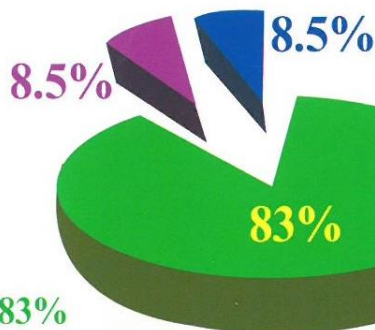

2016-2017年度小一入學自行分配學位成功派位結果百分比。

成功派獲學位
35%

需要參加第二輪
統一派位65%

2016-2017年度小一入學統一派位，獲派志願的百分比。

獲派第二志願8.5%

獲派第三志願8.5%

獲派第一志願83%

(三) 畢業生獲派學校名稱 (排名不分先後)